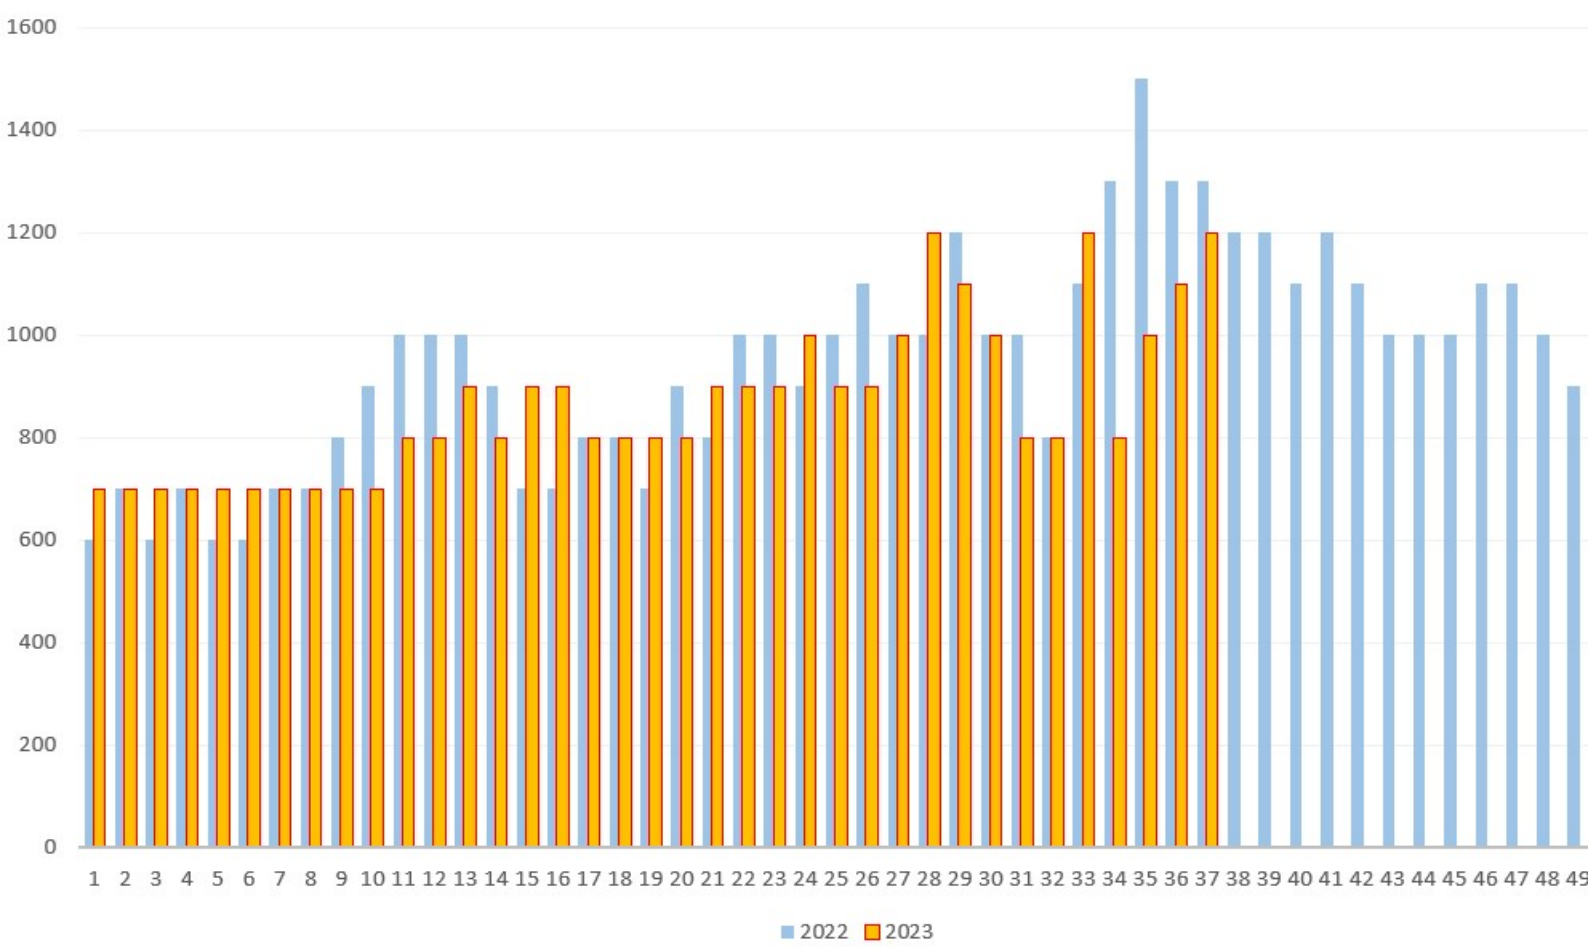

# Asielinstroom per week 2023 en 2022

50 51 52