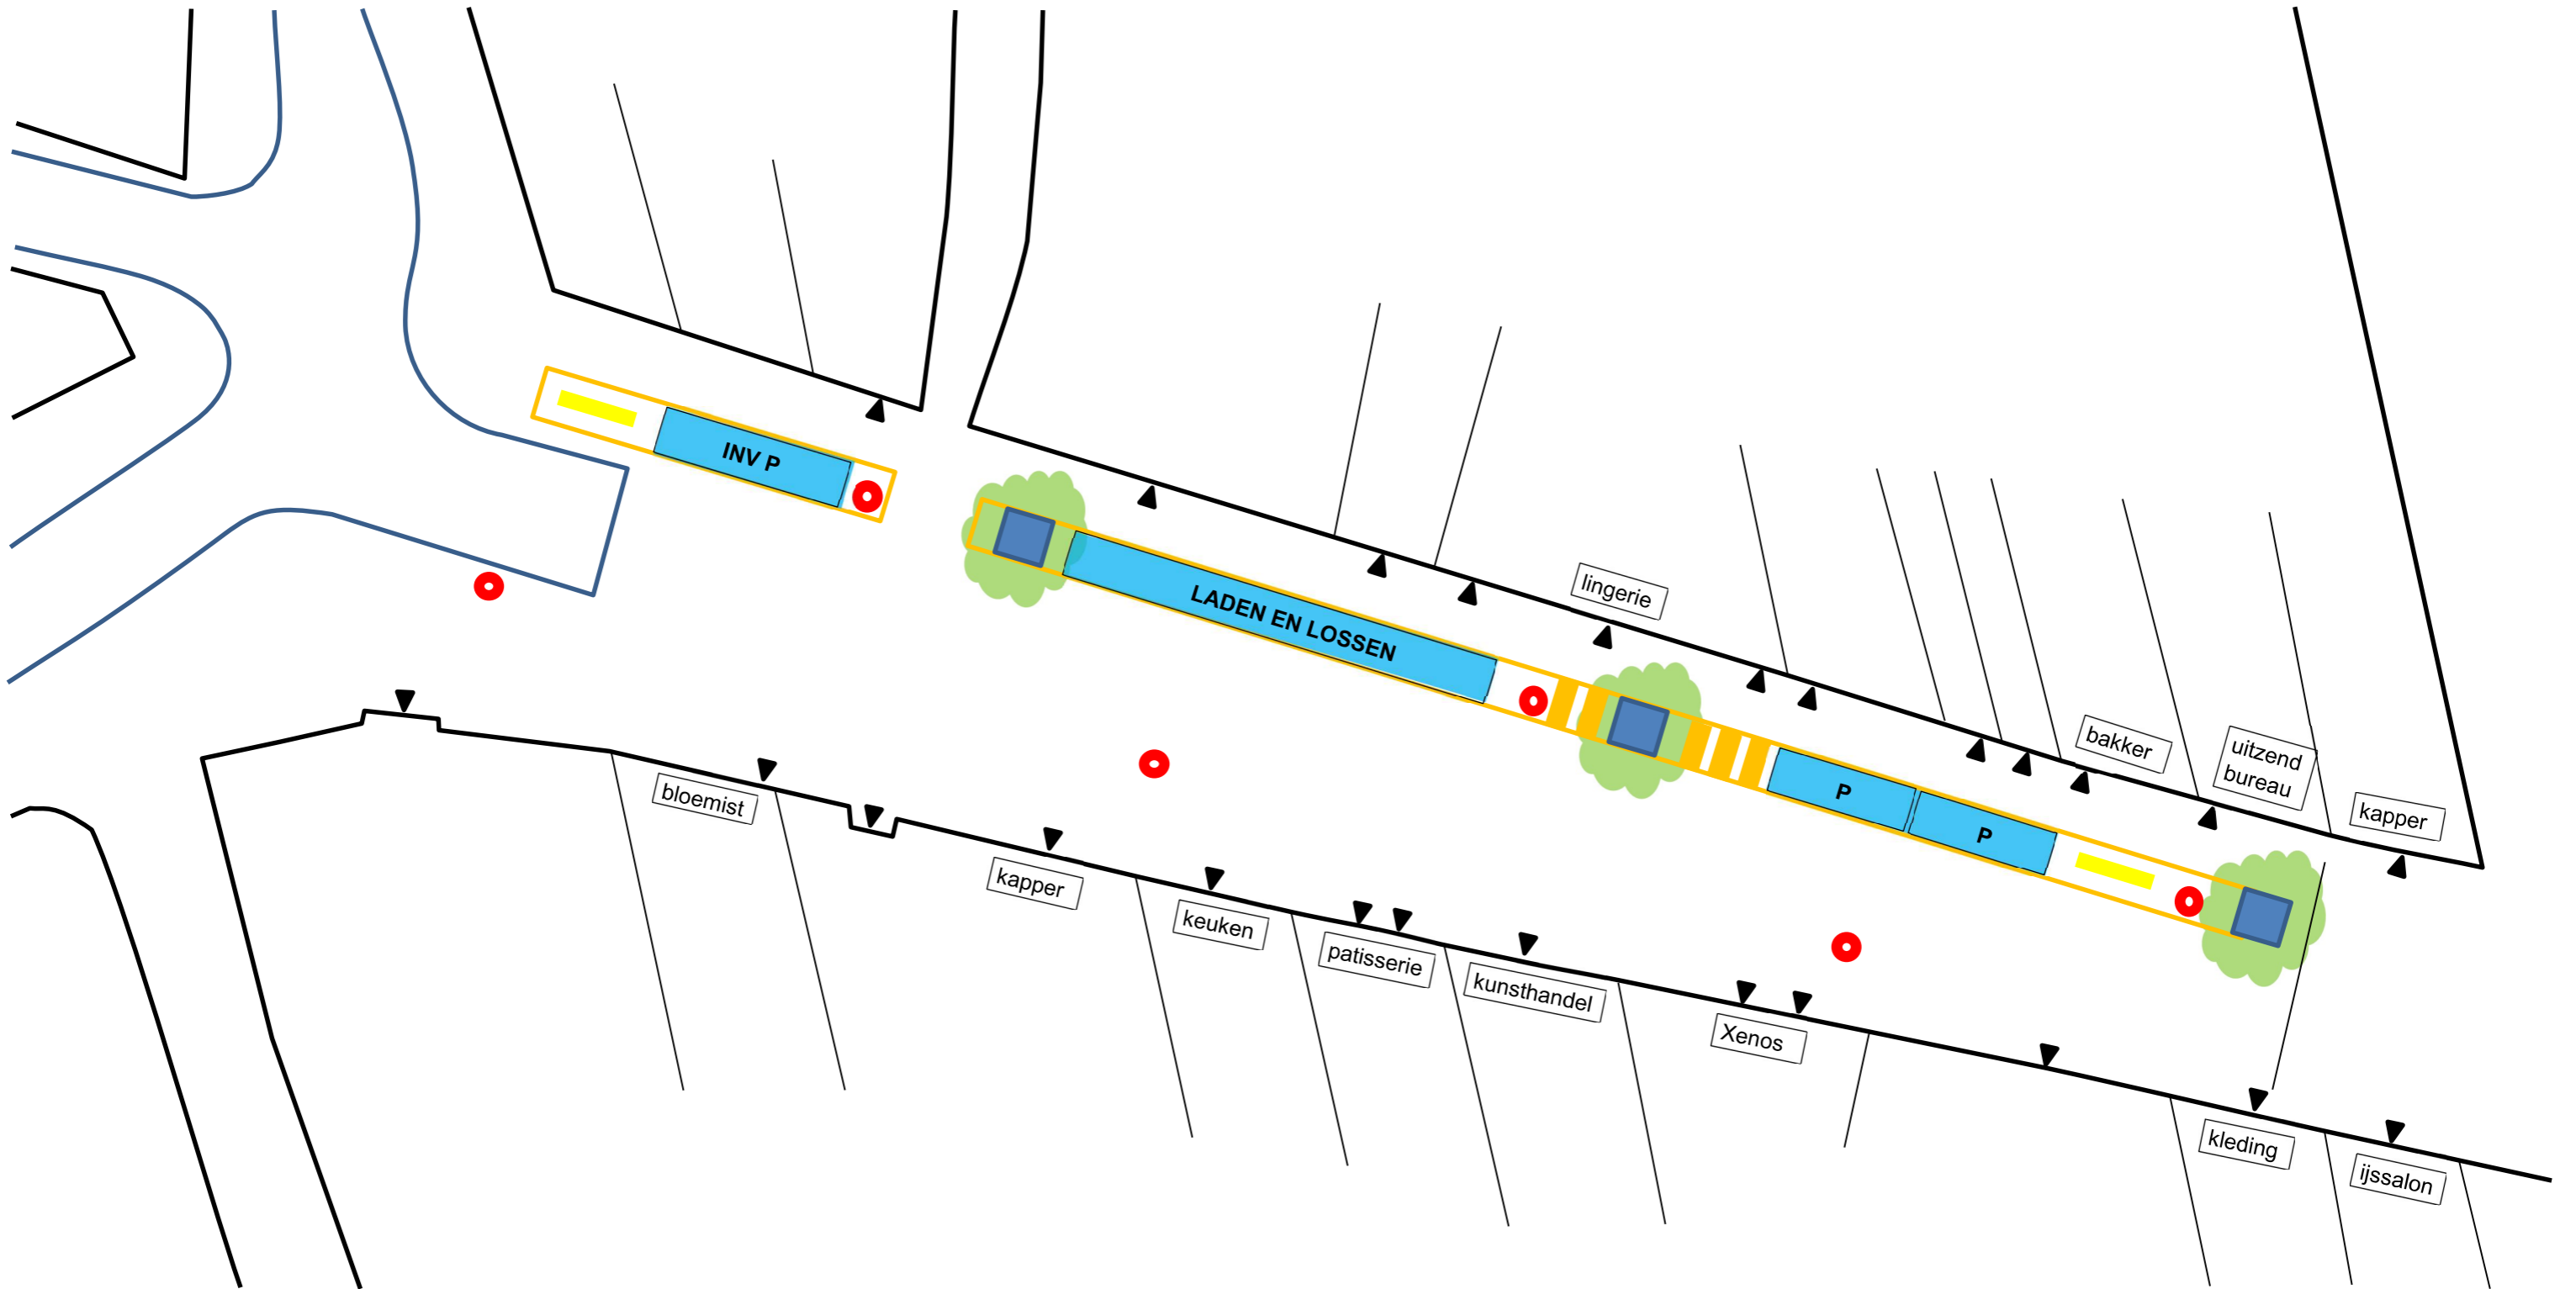

NIEUWSTRAAT HOORN: INDELING MEUBILAIR en PARKEERVAKKEN

-  lichtmast
-  zitbank
-  fietsnietje