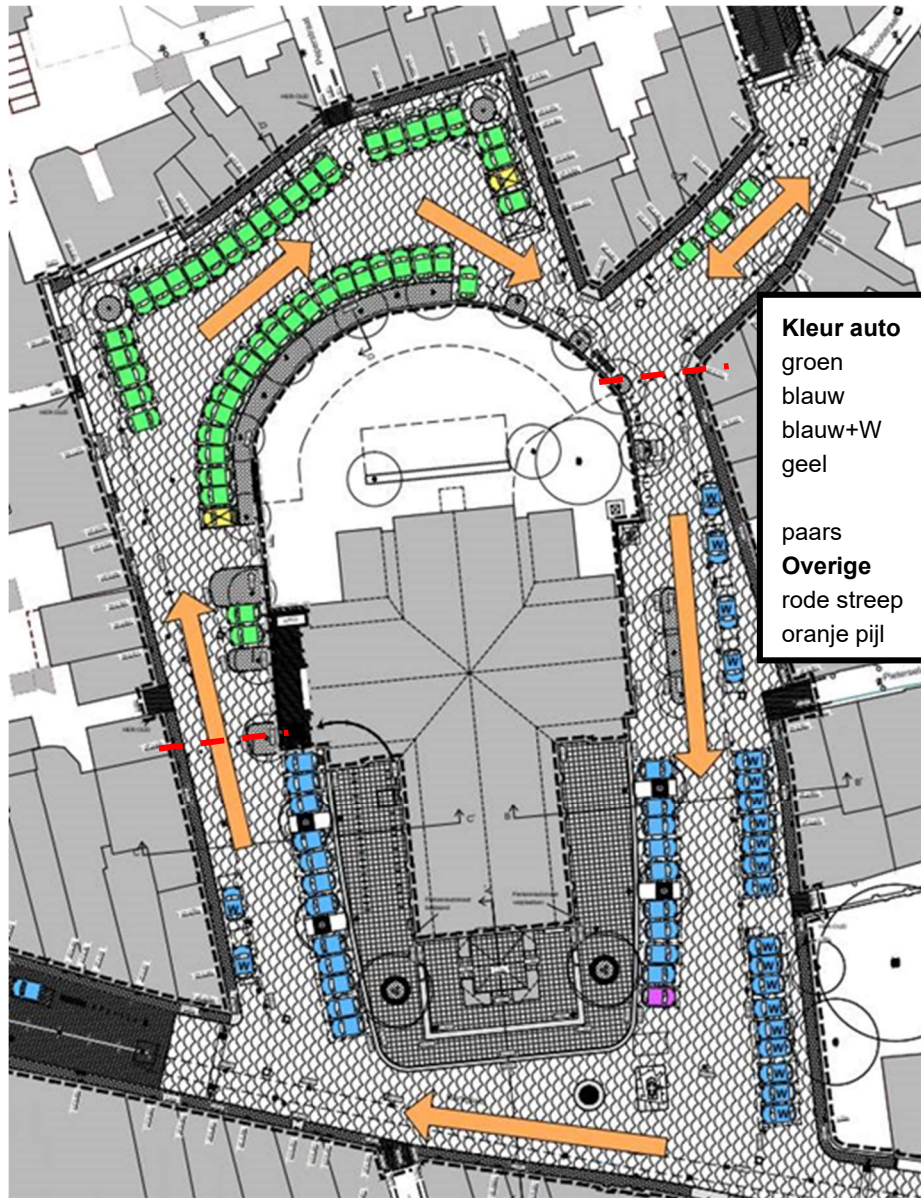

PARKEREN KERKPLEIN & BREESTRAAT

Kleur auto	Type parkeerplaats
groen	parkeerplaats vergunninghouders
blauw	betaald parkeerplaats (hele jaar)
blauw+W	betaald parkeerplaats (winterseizoen)
geel	gereserveerde parkeerplaats (op kenteken en in/uitrit)
paars	algemene mindervalideparkeerplaats
Overige	
rode streep	zones parkeren vergunning en betaald
oranje pijl	verplichte rijrichting

INRICHTING NIEUWSTRAAT

- lichtmast
- ▭ zitbank
- ▭ fietsbeugel
- meerstammige boom in CurTien staal bak 2 x 2 mtr
2 stuks Celtis Australis, 1 stuk Prunus Yedoensis