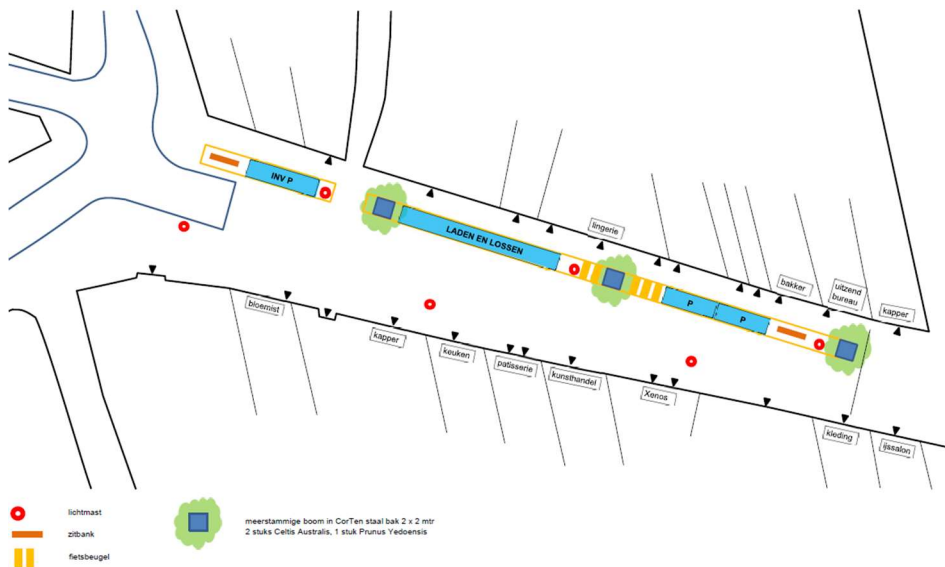

PARKEREN KERKPLEIN & BREESTRAAT

Kleur auto	Type parkeerplaats
groen	parkeerplaats vergunninghouders
blauw	betaald parkeerplaats (hele jaar)
blauw+W	betaald parkeerplaats (winterseizoen)
geel	gereserveerde parkeerplaats (op kenteken en in/uitrit)
paars	algemene mindervalideparkeerplaats
Overige	
rode streep	zones parkeren vergunning en betaald
oranje pijl	verplichte rijrichting

INRICHTING NIEUWSTRAAT

- lichtmast
- ▭ zitbank
- ▭ fietsbeugel
- meerstammige boom in CurTien staal bak 2 x 2 mtr
2 stuks Celtis Australis, 1 stuk Prunus Yedoensis